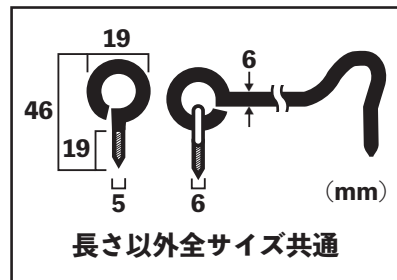

人型・A型看板製作で
便利な金具!!

あおり止め

鉄
ユニクロ
メッキ

鉄ユニクロメッキ

A型看板製作時に便利!!

用途 木製のA型看板等に
使用します。

A型看板用 フック金具

長さ	200mm
入数	2本1set
商品コード	MS1038

長さ	250mm
入数	2本1set
商品コード	MS1039

2本 1set

長さ	300mm
入数	2本1set
商品コード	MS1040

長さ	410mm
入数	2本1set
商品コード	MS1041

長さ	510mm
入数	2本1set
商品コード	MS1042

お問い合わせ：