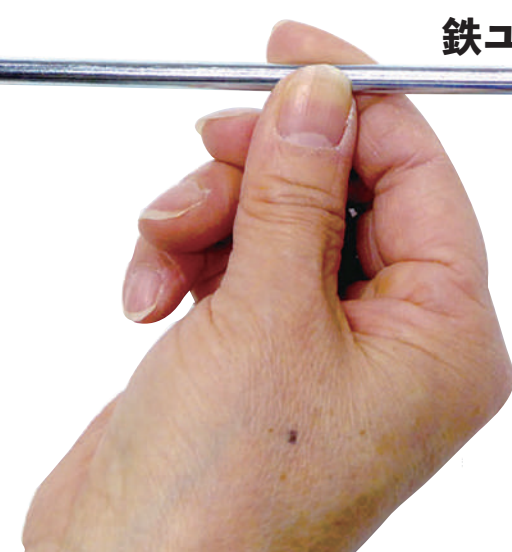

人型・A型看板製作で
便利な金具!!

あおり止め

鉄
ユニクロ
メッキ

鉄ユニクロメッキ

A型看板製作時に便利!!

用途 木製のA型看板等に
使用します。

A型看板用 フック金具

長さ	200mm
入数	2本1set
商品コード	MS1038

長さ	250mm
入数	2本1set
商品コード	MS1039

2本 1set

長さ	300mm
入数	2本1set
商品コード	MS1040

長さ	410mm
入数	2本1set
商品コード	MS1041

長さ	510mm
入数	2本1set
商品コード	MS1042

お問い合わせ：