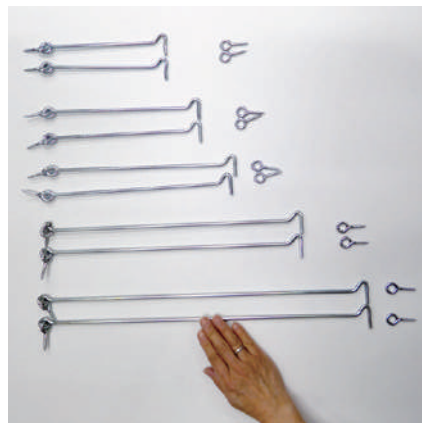

人型・A型看板製作で
便利な金具!!

あおり止め

鉄
ユニクロ
メッキ

鉄ユニクロメッキ

A型看板製作時に便利!!

用途 木製のA型看板等に
使用します。

A型看板用 フック金具

長さ	200mm
入数	2本1set
商品コード	MS1038

長さ	250mm
入数	2本1set
商品コード	MS1039

2本 1set

長さ	300mm
入数	2本1set
商品コード	MS1040

長さ	410mm
入数	2本1set
商品コード	MS1041

長さ	510mm
入数	2本1set
商品コード	MS1042

お問い合わせ：