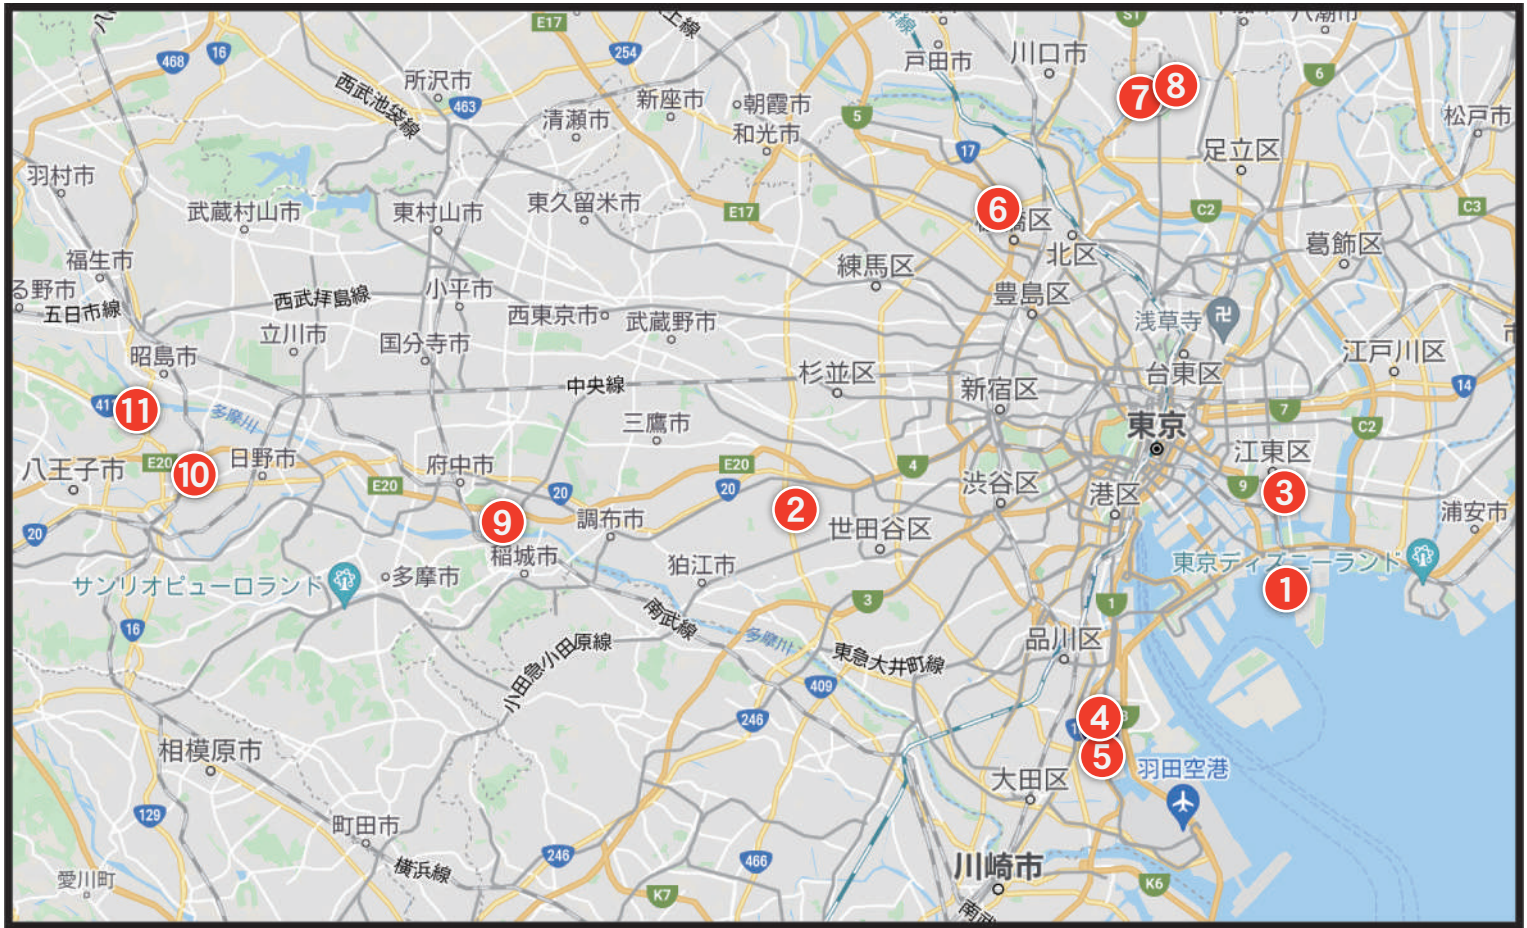

西濃運輸 東京都内営業所止め可能店一覧

- | | | | |
|---|---------------|--------------------------|----------------|
| ① | 東京支店 | 東京都江東区新木場 3 - 1 - 1 | ☎ 03-5857-7595 |
| ② | 世田谷支店 | 東京都世田谷区八幡山 2 - 6 - 1 | ☎ 03-5857-7602 |
| ③ | 深川支店 | 東京都江東区新砂 1 - 3 - 7 | ☎ 03-5857-7596 |
| ④ | 京浜支店 | 東京都大田区平和島 2 - 1 - 1 | ☎ 03-5857-7603 |
| ⑤ | 大森支店 | 東京都大田区平和島 5 - 5 - 3 1 | ☎ 03-5857-7604 |
| ⑥ | 板橋支店 | 東京都板橋区富士見町 4 - 8 | ☎ 03-5857-7588 |
| ⑦ | 足立支店 | 東京都足立区入谷 7 - 1 9 - 2 7 | ☎ 03-5857-7601 |
| ⑧ | 足立東支店 | 東京都足立区入谷 6 - 1 - 1 | ☎ 03-5857-7599 |
| ⑨ | 府中支店 | 東京都府中市是政 4 - 2 3 | ☎ 042-363-9331 |
| ⑩ | 八王子支店 | 東京都八王子市石川町 2 9 6 8 - 9 | ☎ 03-5857-7592 |
| ⑪ | 八王子北支店 | 東京都八王子市滝山町 1 - 2 0 8 - 3 | ☎ 042-696-4605 |

※長物商品も引取可能な支店の一覧です。

※土日祝でも 24 時間、引取可能です。

※詳しくは各営業所までお問い合わせください。