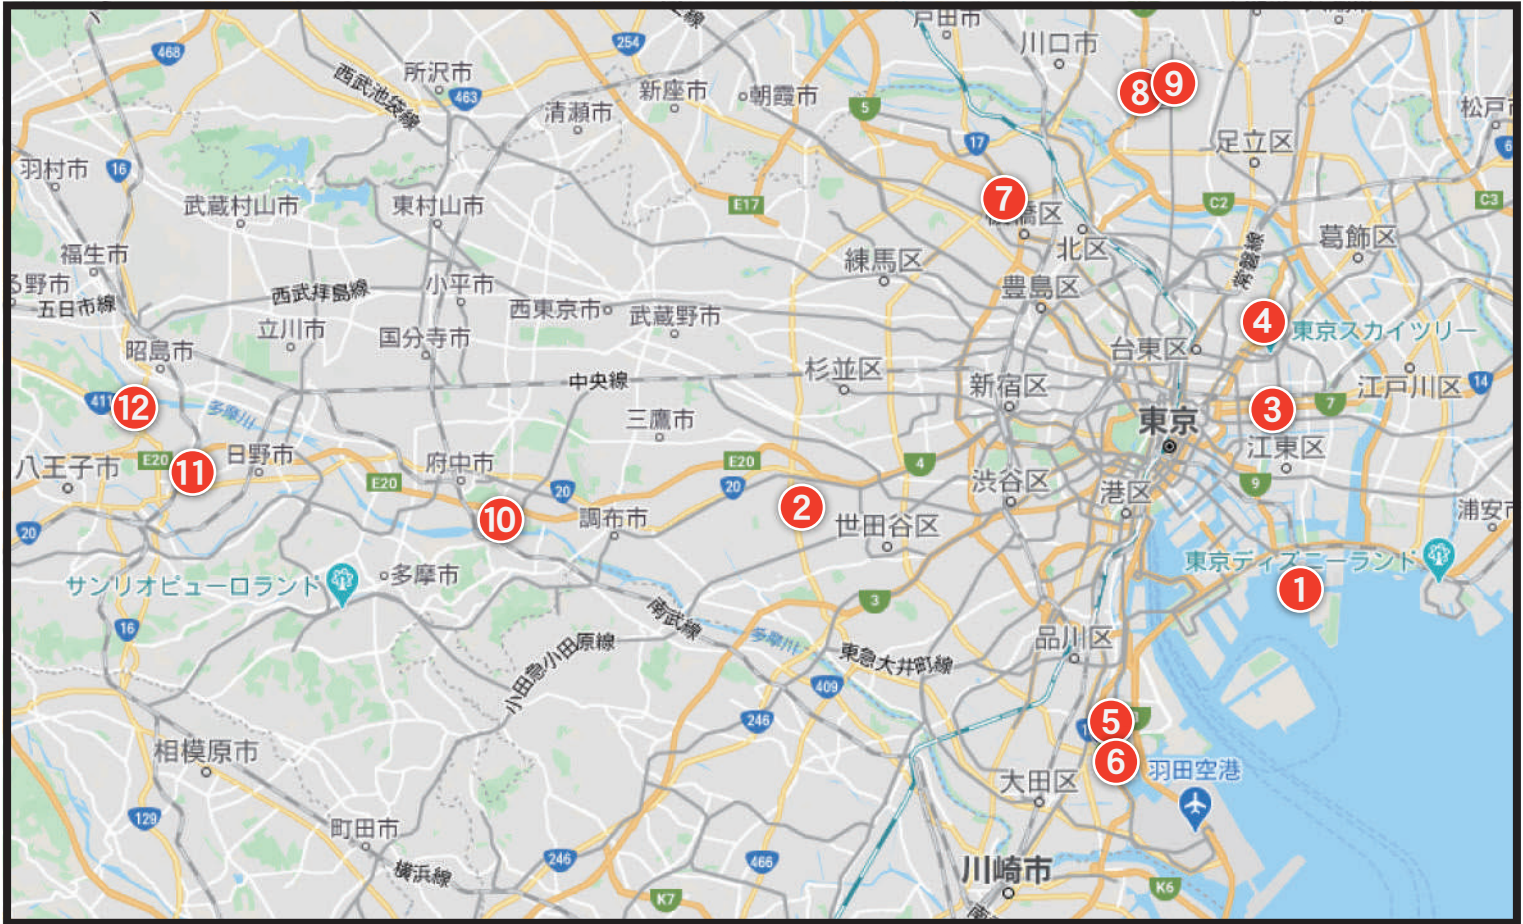

SEINO 西濃運輸 東京都内営業所止め可能店一覧

- | | | | |
|---|---------------|--------------------------|----------------|
| ① | 東京支店 | 東京都江東区新木場 3 - 1 - 1 | ☎ 03-5857-7595 |
| ② | 世田谷支店 | 東京都世田谷区八幡山 2 - 6 - 1 | ☎ 03-5857-7602 |
| ③ | 錦糸町支店 | 東京都江東区毛利 1 - 4 - 1 | ☎ 03-5857-7597 |
| ④ | 浅草支店 | 東京都台東区今戸 2 - 2 6 - 1 0 | ☎ 03-5857-7598 |
| ⑤ | 京浜支店 | 東京都大田区平和島 2 - 1 - 1 | ☎ 03-5857-7603 |
| ⑥ | 大森支店 | 東京都大田区平和島 5 - 5 - 3 1 | ☎ 03-5857-7604 |
| ⑦ | 板橋支店 | 東京都板橋区富士見町 4 - 8 | ☎ 03-5857-7588 |
| ⑧ | 足立支店 | 東京都足立区入谷 7 - 1 9 - 2 7 | ☎ 03-5857-7601 |
| ⑨ | 足立東支店 | 東京都足立区入谷 6 - 1 - 1 | ☎ 03-5857-7599 |
| ⑩ | 府中支店 | 東京都府中市是政 4 - 2 3 | ☎ 042-363-9331 |
| ⑪ | 八王子支店 | 東京都八王子市石川町 2 9 6 8 - 9 | ☎ 03-5857-7592 |
| ⑫ | 八王子北支店 | 東京都八王子市滝山町 1 - 2 0 8 - 3 | ☎ 042-696-4605 |

土日祝でも 24 時間、引取可能です！

※詳しくは各営業所までお問い合わせください。