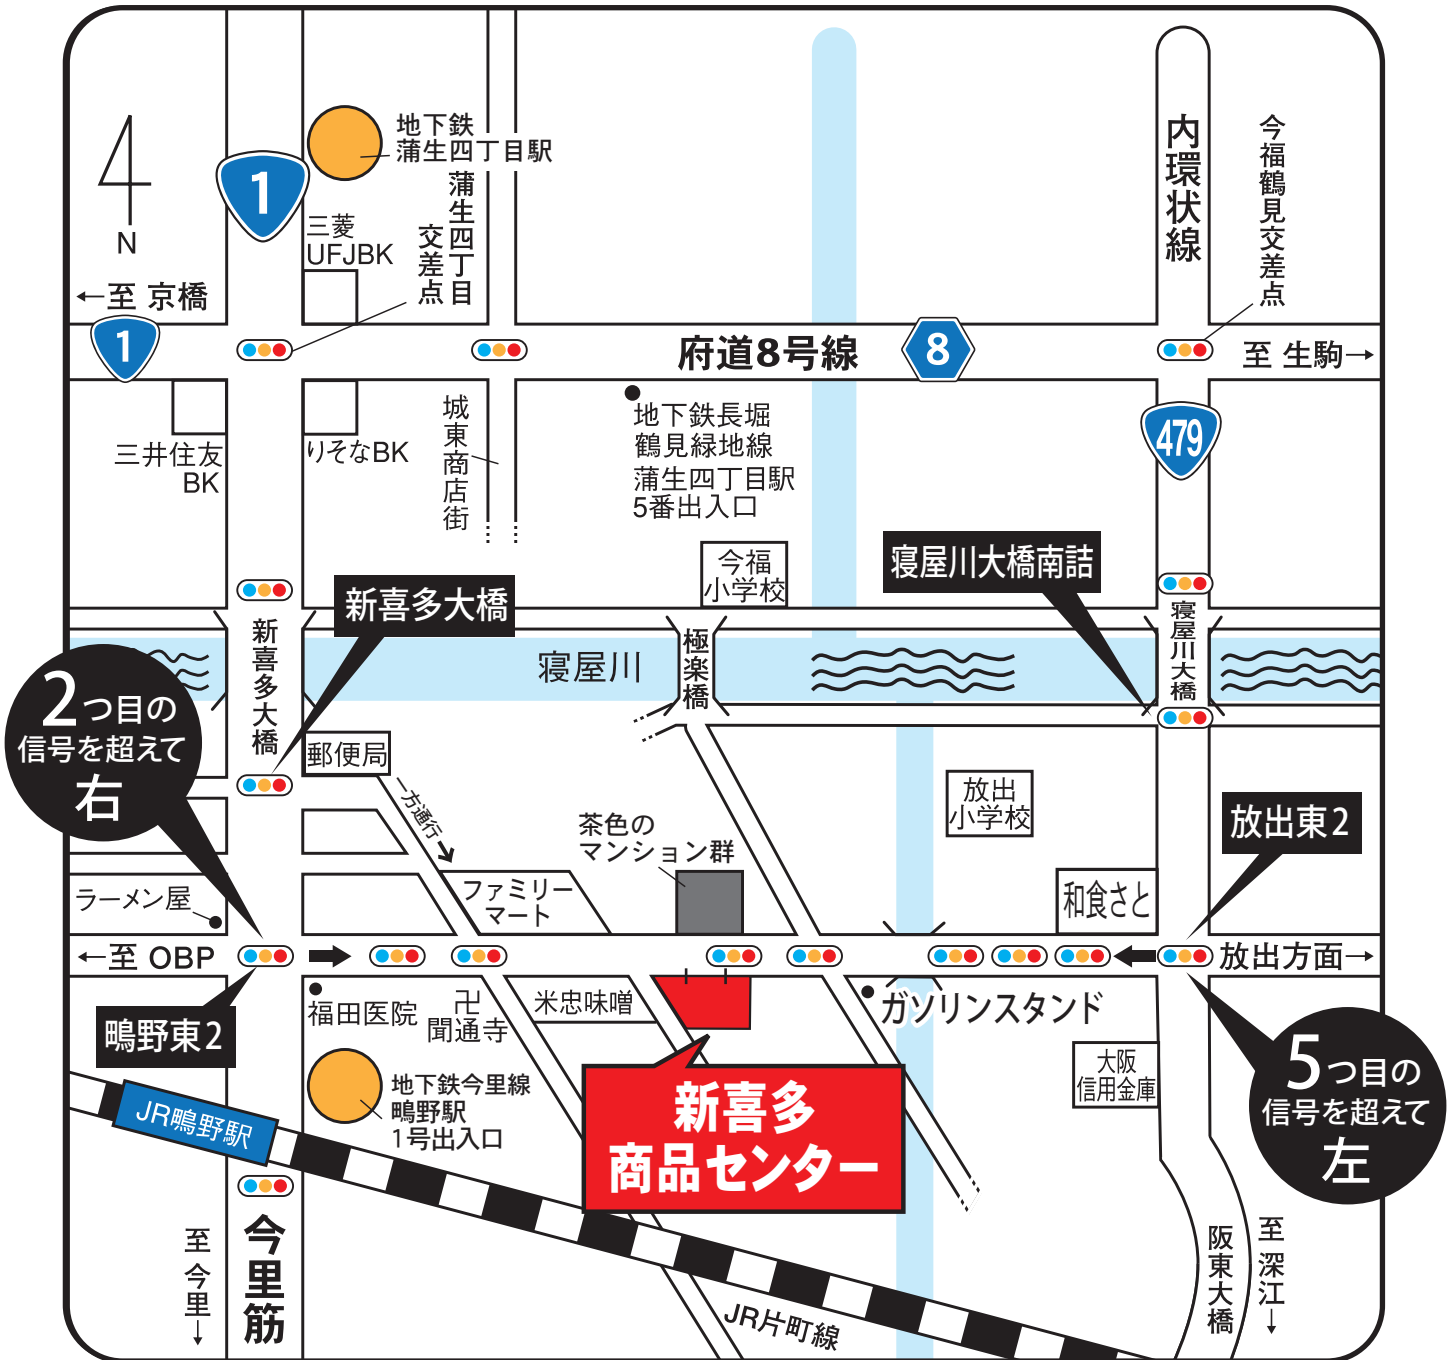

メイトウ 商品出荷センター(新喜多商品センター) アクセスMAP

[営業時間] 9:00~16:00 [定休日] 土・日・祝日

商品出荷センター(新喜多商品センター)
 JR鳴野駅より徒歩10分
 地下鉄今里線 鳴野駅 1号出入口より徒歩10分
 〒536-0017
 大阪市城東区新喜多東2-7-36
 TEL: 06-6167-0821(ナビ専用)

メイトウ本社
 地下鉄 長堀鶴見緑地線 蒲生四丁目駅
 5番出入口より徒歩1分
 〒536-0004
 大阪市城東区今福西3-8-28(龍王蒲生ビル3F)
 TEL: 06-6939-2908 FAX: 06-6939-2923
 ご注文専用FAX: 0120-606114