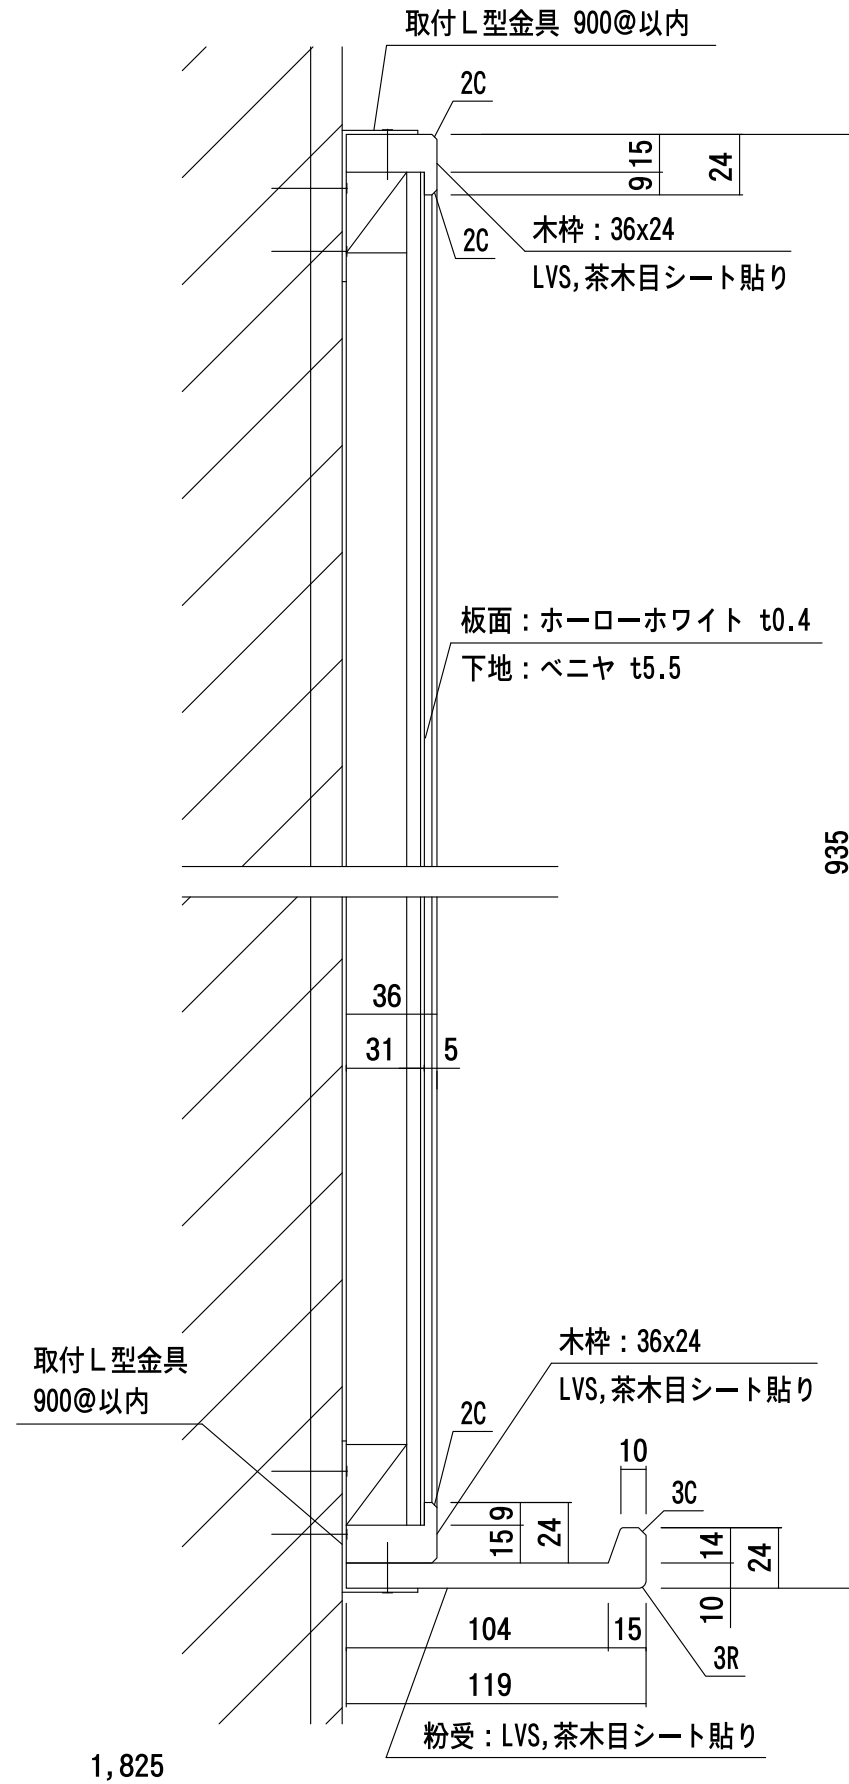

CHA

部 材	仕 様
木枠	LVS, 茶木目シート貼り
粉受	LVS, 茶木目シート貼り
取付L型金具	スチール製ユニクロメッキ 30x60 t1.2

品名	茶木目ホーローホワイトボード	製作年月日	
品番	HOCHA-918	縮尺	3 20
備考		許容公差	±3.0
		承認	作成
			サイングッズの通信販売 <b>MEIT</b> <b>メイトウ株式会社</b>
			図面番号