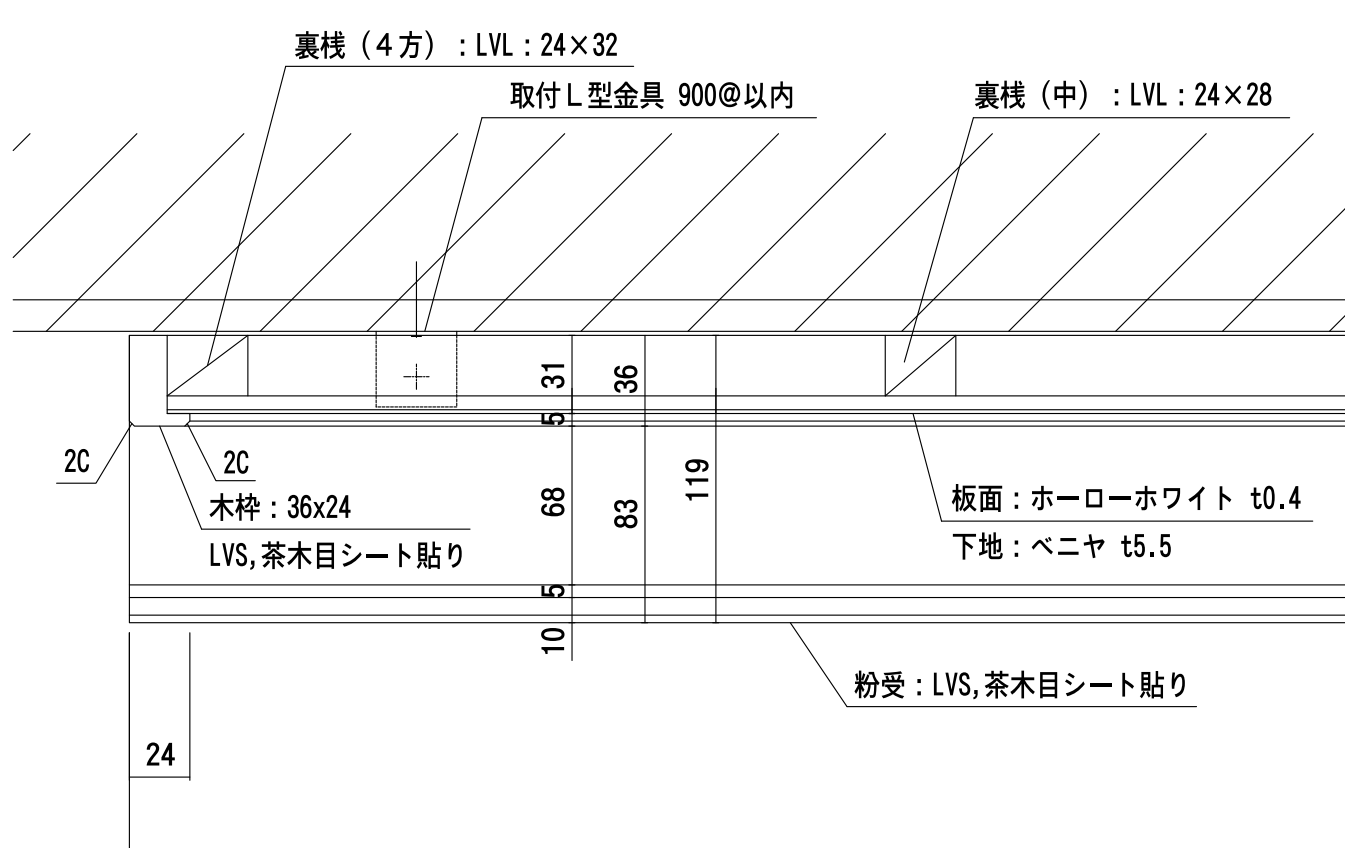

CHA

部 材	仕 様
木枠	LVS, 茶木目シート貼り
粉受	LVS, 茶木目シート貼り
取付L型金具	スチール製ユニクロメッキ 30x60 t1.2

品名	茶木目ホーローホワイトボード	製作年月日	
品番	HOCHA-918	縮尺	3 20
備考		許容公差	±3.0
		承認	作成
			サイングッズの通信販売 <b>MEIT</b> <b>メイトウ株式会社</b>
			図面番号