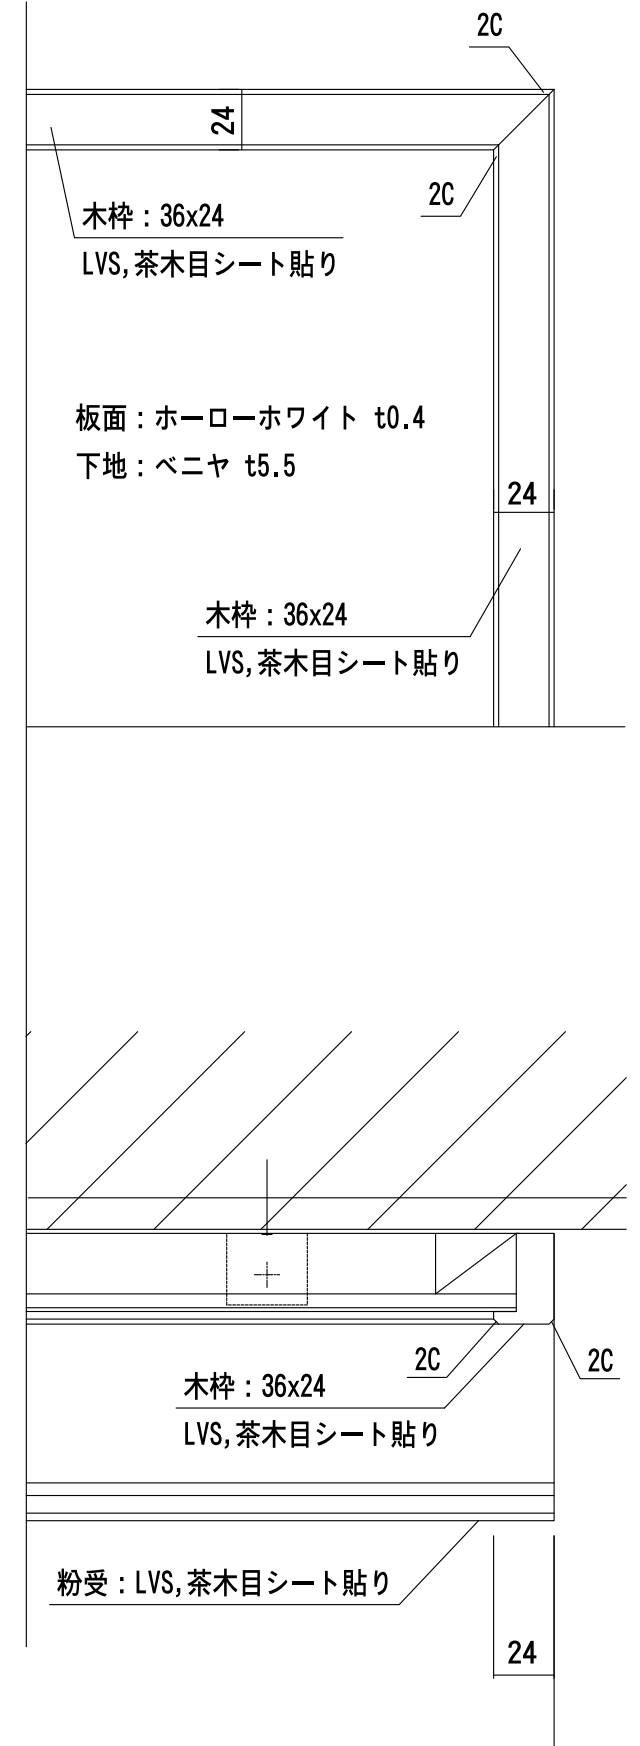

CHA

部 材	仕 様
木枠	LVS, 茶木目シート貼り
粉受	LVS, 茶木目シート貼り
取付L型金具	スチール製ユニクロメッキ 30x60 t1.2

品名	茶木目ホーローホワイトボード	製作年月日	
品番	HOCHA-918	縮尺	3 20
備考		許容公差	±3.0
		承認	作成
			サイングッズの通信販売 <b>MEIT</b> <b>メイトウ株式会社</b>
			図面番号